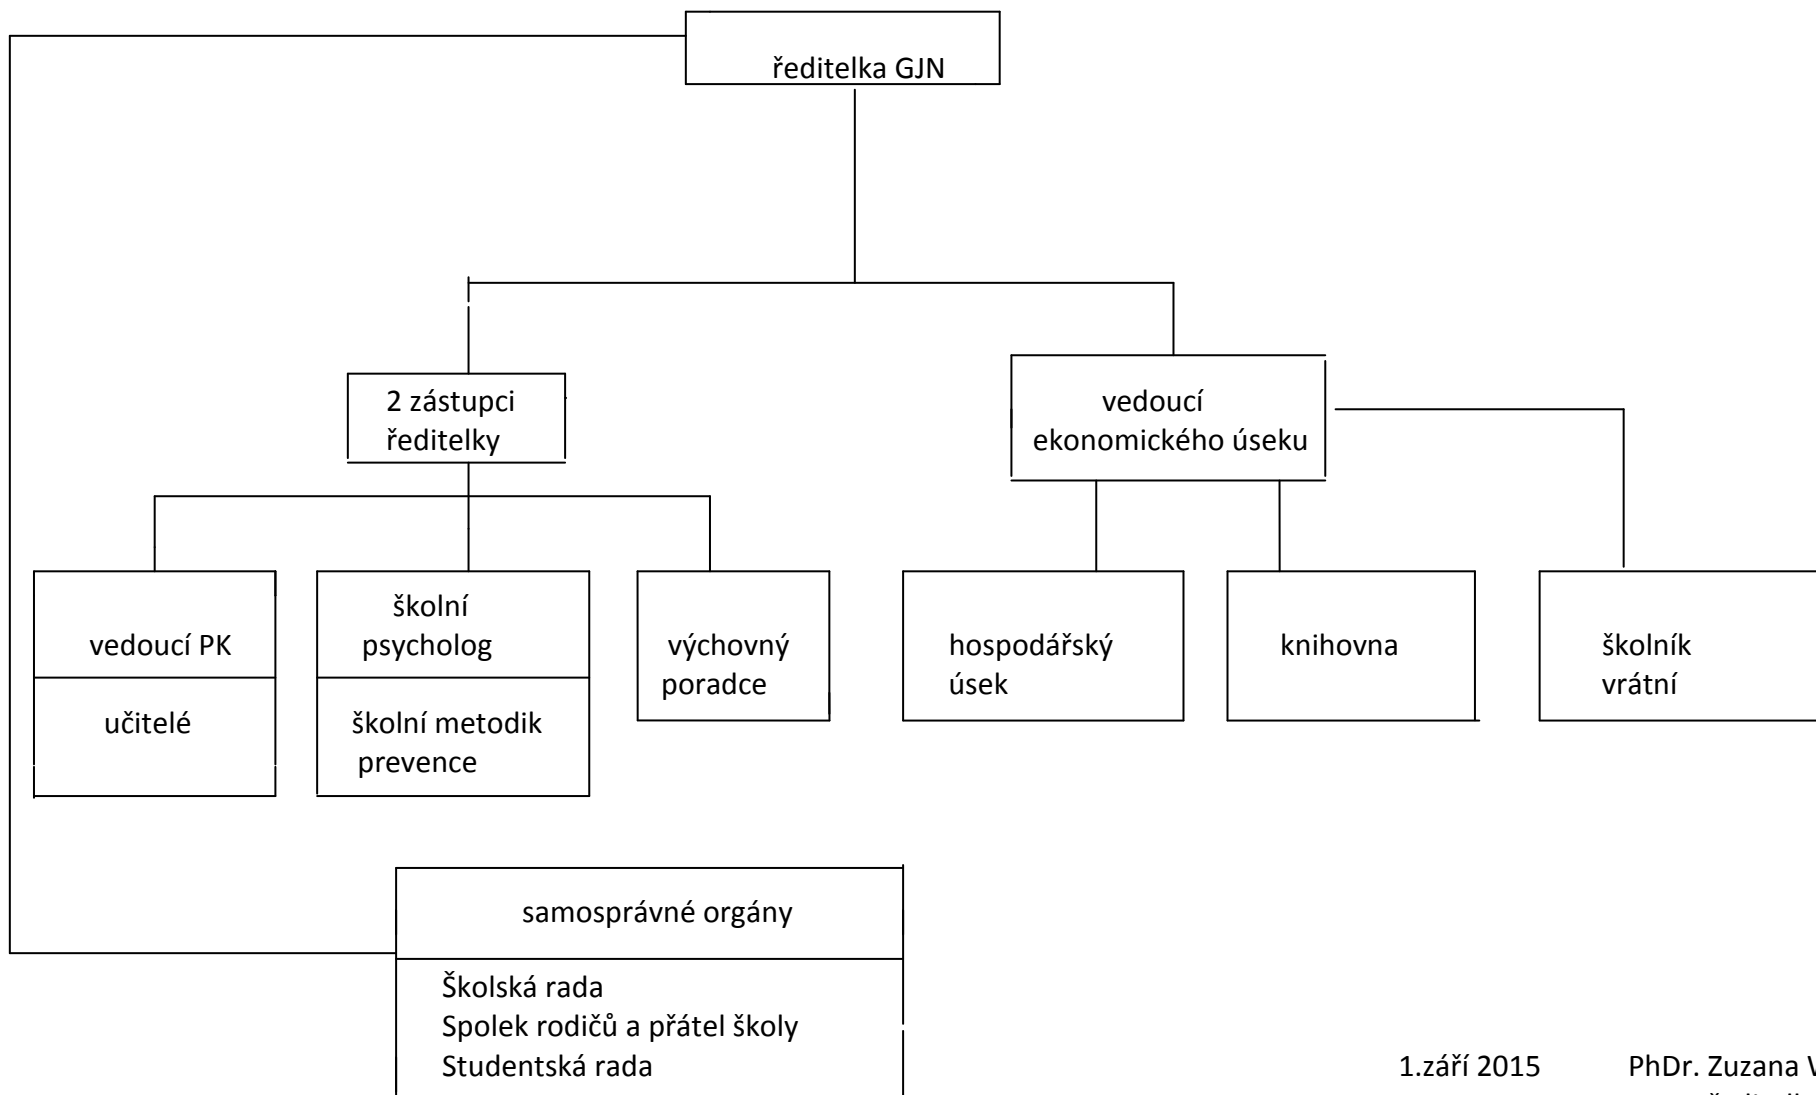

ORGANIZAČNÍ SCHÉMA GYMNÁZIA JANA NERUDY

1.září 2015

PhDr. Zuzana Wienerová
ředitelka školy